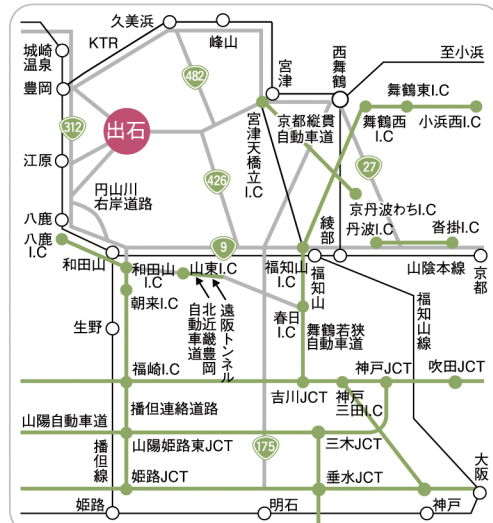

会場マップ・スケジュール

出石藩きもの祭り

izushihan kimonomatsuri

10/26[±]・27^㊿

会場のご案内

出石藩きもの祭り スケジュール

- 10月26日[±] 初日**
- 10:00 屋台村開店 きもの姿特典受付
 - 10:30 弘道小学校吹奏楽演奏
 - 11:00 開会式
 - 11:30 交通安全ちびっこきもの行列
 - 12:30 「べっぴんさんいらっしゃい」
出石藩きものクイーンコンテスト
 - 14:00 和楽演奏
 - 15:00 きもの姿大抽選会 終了予定 15:30

- 10月27日^㊿ 二日目**
- 10:00 屋台村開店 きもの姿特典受付
 - 10:30 小坂小学校吹奏楽演奏
 - 11:00 小野小学校吹奏楽演奏
 - 11:30 出石中学校吹奏楽演奏
 - 12:00 出石高校書道演技
和楽演奏
 - 12:30 弘道ダンスチームHIBOC-COダンス
 - 13:30 出石皿そばおかもち競走
 - 15:00 きもの姿大抽選会 終了予定 15:30
- ※開催時間・内容等、都合により変更することがございます。

交通のご案内

お着替え処をご用意しています。

姿見・お着替え預かり処あります。
(貴重品は不可)

◎列車で JR山陰本線豊岡駅・江原駅・八鹿駅下車、出石行きバスで約30分

◎お車で 神戸・大阪・京都より……約3時間