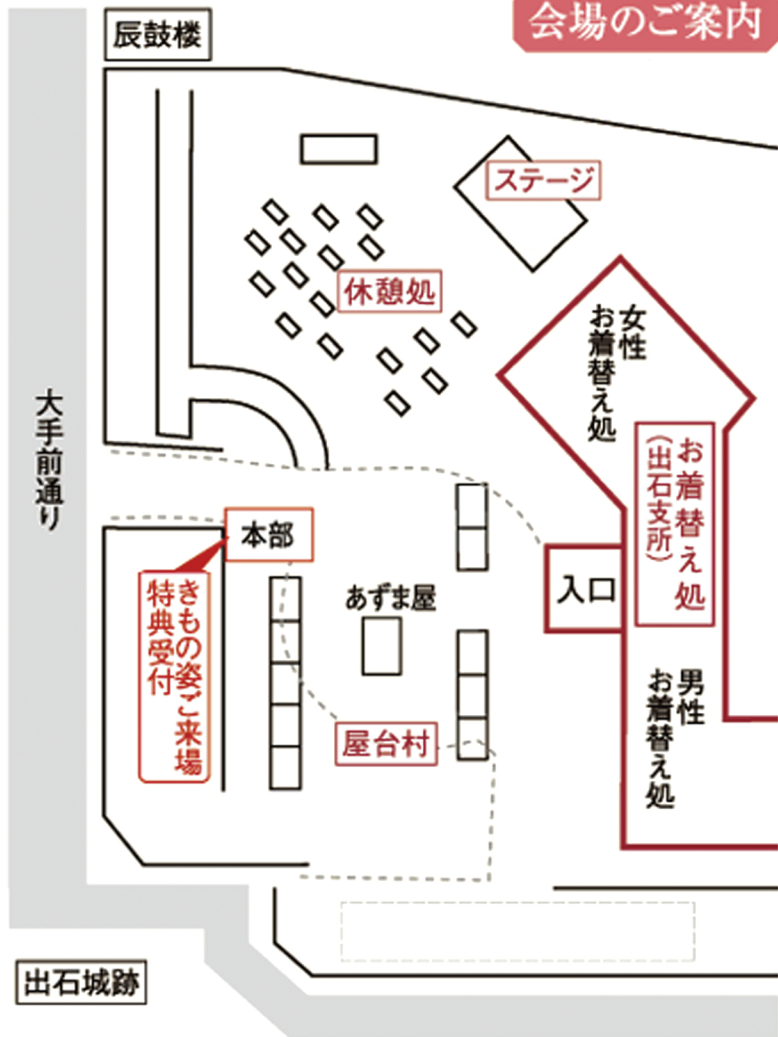

会場マップ・スケジュール

出石藩きもの祭り

izushihan kimonomatsuri

10/26[±]・27^㊿

会場のご案内

出石藩きもの祭り スケジュール

- 10月26日[±] 初日**
- 10:00 屋台村開店 きもの姿特典受付
 - 10:30 弘道小学校吹奏楽演奏
 - 11:00 開会式
 - 11:30 交通安全ちびっこきもの行列
 - 12:30 「べっぴんさんいらっしゃい」
出石藩きものクイーンコンテスト
 - 14:00 和楽演奏
 - 15:00 きもの姿大抽選会 終了予定 15:30

- 10月27日^㊿ 二日目**
- 10:00 屋台村開店 きもの姿特典受付
 - 10:30 小坂小学校吹奏楽演奏
 - 11:00 小野小学校吹奏楽演奏
 - 11:30 出石中学校吹奏楽演奏
 - 12:00 出石高校書道演技
和楽演奏
 - 12:30 弘道ダンスチームHIBOC-COダンス
 - 13:30 出石皿そばおかもち競走
 - 15:00 きもの姿大抽選会 終了予定 15:30
- ※開催時間・内容等、都合により変更することがございます。

交通のご案内

お着替え処をご用意しています。

姿見・お着替え預かり処あります。
(貴重品は不可)

◎列車で JR山陰本線豊岡駅・江原駅・八鹿駅下車、出石行きバスで約30分

◎お車で 神戸・大阪・京都より……約3時間